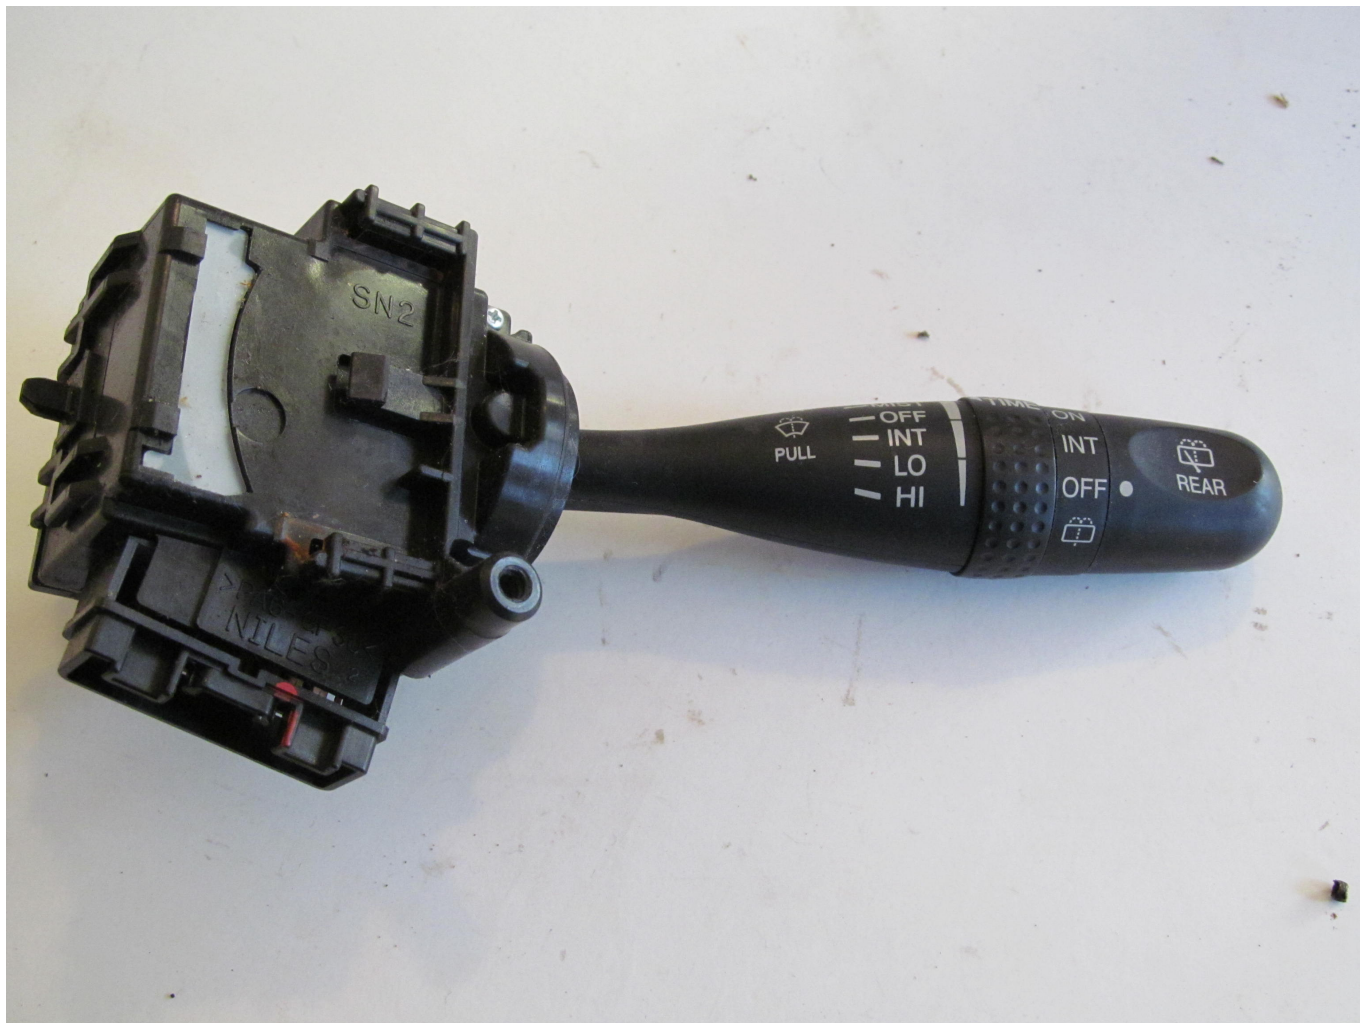

Suzuki Swift Ablaktörl? kapcsoló

Swift 2005 -> ablaktörl? kapcsoló

Értékelés: Még nincs értékelés

Ár

[Tegye fel kérdését a termék?](#)

Gyártó [Suzuki](#)

Leírás

Bontott hibátlan !